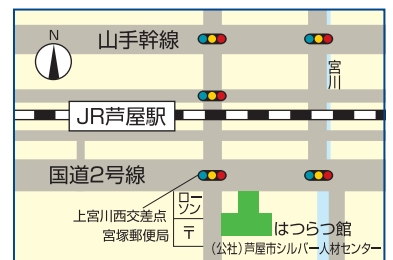

入会できる方

- 芦屋市在住の概ね60歳以上の健康で働く意欲のある方
- ★説明会当日に手続きを行う場合は下記のものをご持参下さい。
  - ①認印
  - ②写真(3cm×4cm)
  - ③銀行通帳(本人名義)
  - ④年会費2,400円