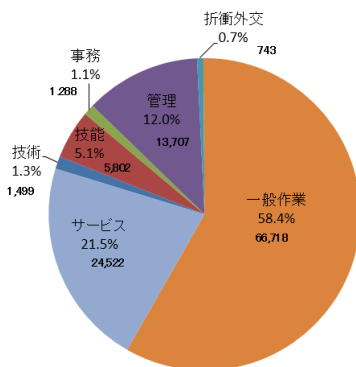

平成28年度・第1四半期の実績報告

今年度第1・四半期(4月~6月)実績は、技術分野の自動車運転が派遣業務に移行したため、前年比32.4%と大きくダウンしましたが、「広報あしや」の配布業務を始め、順調に実績を伸ばし、前年度より3,840千円増の114,280千円、103.4%となりました。

☆平成28年度芦屋市シルバー人材センター安全標語

安全は心のゆとり 思いやり

【地区交流会】第5弾！浜中地区

皆さんご自分の地区ご存知ですか！？