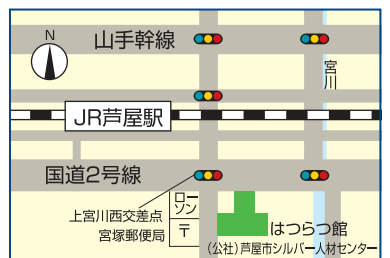

入会できる方

- 芦屋市在住の概ね60歳以上の健康で働く意欲のある方
- ★説明会当日に手続きを行う場合は下記のものをご持参下さい。
  - ①認印
  - ②写真(3cm×4cm)
  - ③銀行通帳(本人名義)
  - ④年会費2,400円