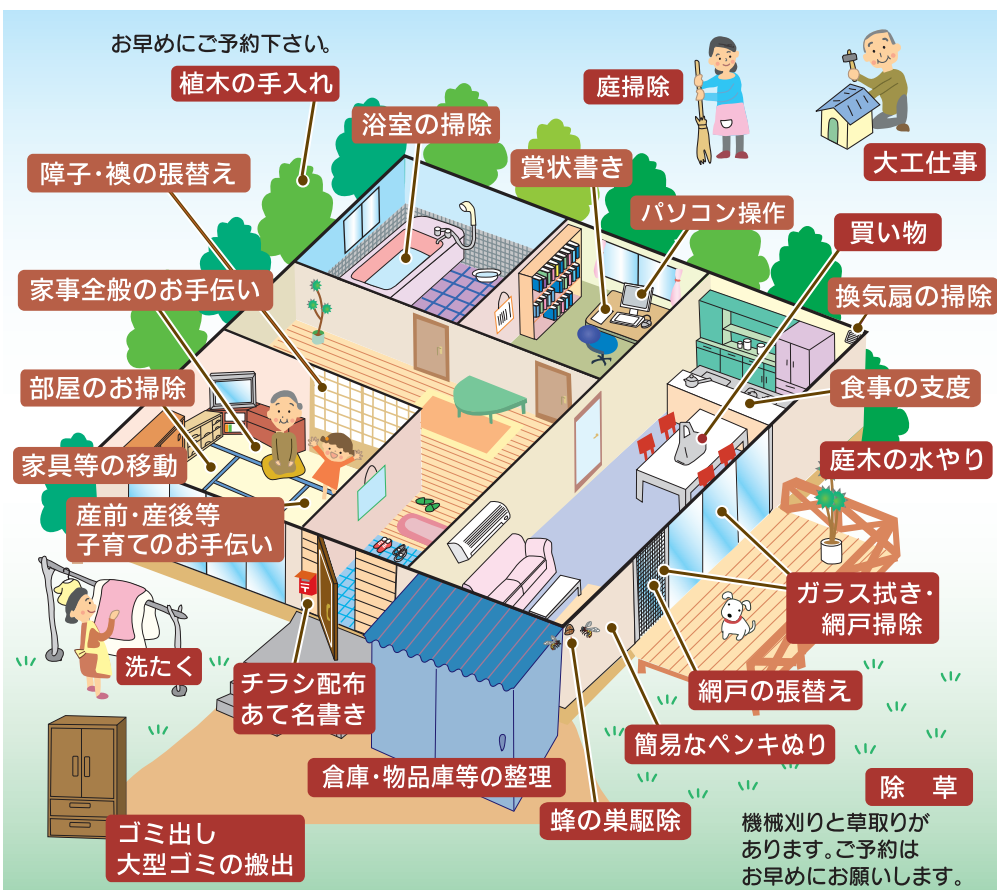

サービス 分野

- 広報紙の配布
- 家事のお手伝い
- 網戸・換気扇の掃除
- 高齢者支援
- 傾聴サービス
- 育児支援など

事務 分野

- 一般事務 ■ 集計事務
- 窓口・受付事務
- 毛筆宛名書・賞状書き

折衝外交 分野

- 店番、販売員
- 営業、外交 ■ 配達、集配

技術・技能をお持ちの方は是非ご入会ください。

保育士・看護師・保健師・調理師・着付け・書道・学習指導等が出来る方。植木の手入れ、網戸障子張り替え、簡単な大作業、ペンキ塗り、刃物研ぎが出来る方など募集しています。(剪定・障子張り・刃物研ぎなど技能講習もあります。) 経験がなくてもやる気次第で技能も取得できます。

入会説明会

※前日迄にお申し込み下さい。

TEL.32-1414

日時

原則毎月第2火曜日
午後1時30分～3時

場所

はつらつ館2階大会議室

入会できる方

- 芦屋市在住の概ね60歳以上の健康で働く意欲のある方
- ★説明会当日に手続きを行う場合は下記のものをご持参下さい。
 - ①認印
 - ②写真(3cm×4cm)
 - ③銀行通帳(本人名義)
 - ④年会費2,400円

お仕事のご依頼は

ご家庭内の色々なお仕事を承っております。是非、ご利用ください。

2022年度

参加者募集!

はつらつ憩サロン

いこい

🏠 コロナによりお家時間が多くなっていませんか?

「はつらつ館」にお出かけしてフレイル予防!!

人とコミュニケーションをとり、体を動かして

楽しみながら元気に過ごしましょう。

新しいお友達もできます!

●対象者● 市内在住の65歳以上の方(はつらつ館までお越しいただける方)

●参加方法● 登録制(登録は無料)お電話でお申し込みください。

●実施日時● 月曜日コースと木曜日コース があります。原則毎月第1・3週(祝祭日はお休み) 10時~12時30分

●参加費● 400円