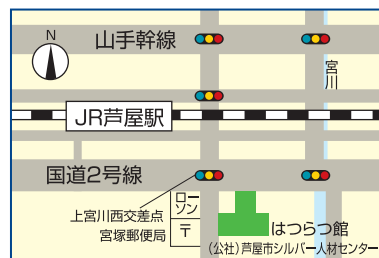

お仕事のご依頼は

ご家庭内の色々なお仕事を承っております。是非、ご利用ください。