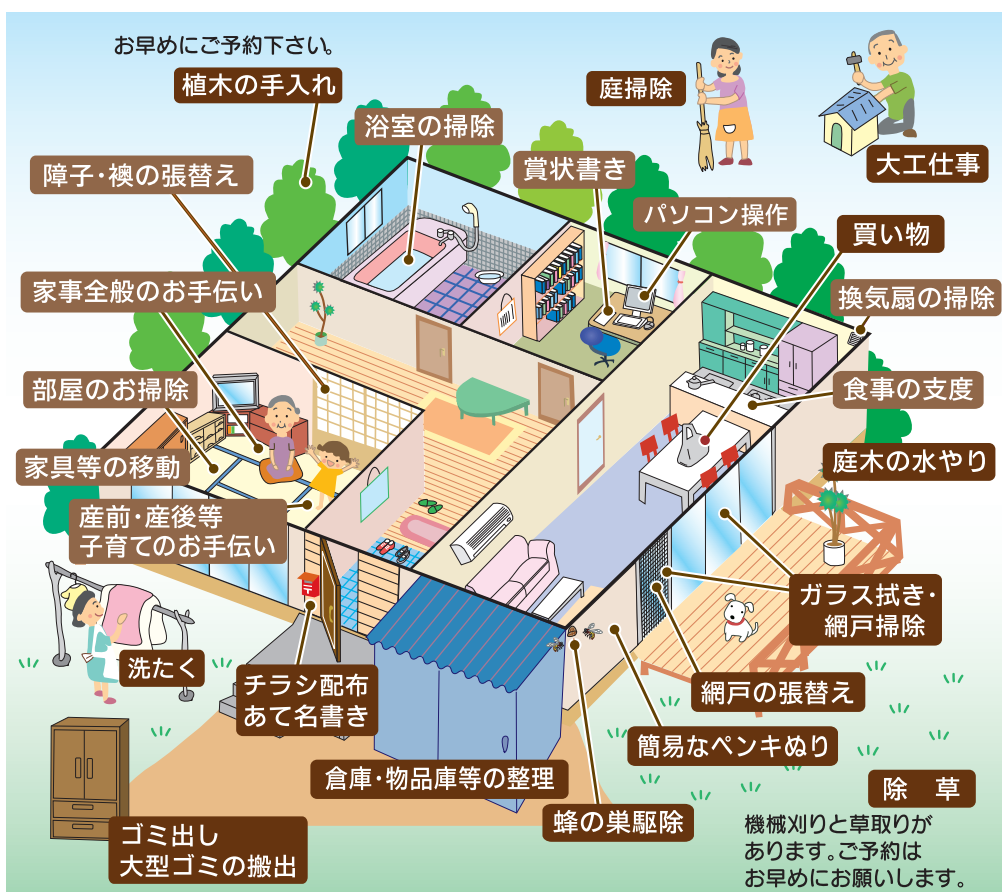

● サービス 分野

- 広報紙の配布
- 家事のお手伝い
- 網戸・換気扇の掃除
- 高齢者支援
- 傾聴サービス
- 育児支援など

技術・技能をお持ちの方は是非ご入会ください。

保育士・看護師・保健師・調理師、着付け・書道・学習指導等が出来る方。植木の手入れ、網戸障子張り替え、簡単な大作業、ペンキ塗り、刃物研ぎが出来る方など募集しています。（剪定・障子張り・刃物研ぎなど技能講習もあります。）経験がなくてもやる気次第で技能も取得できます。

- 芦屋市在住の概ね60歳以上の健康で働く意欲のある方
- ★説明会当日に手続きを行う場合は下記のものをご持参下さい。
 - ①認印 ②写真(3cm×4cm)
 - ③銀行通帳(本人名義)
 - ④年会費2,400円

お仕事のご依頼は

ご家庭内の色々なお仕事を承っております。是非、ご利用ください。

参加者 各コース数名

追加募集!

はつらつ憩サロン

いこい

▲ コロナによりお家時間が多くなっていませんか?

「はつらつ館」にお出かけしてフレイル予防!!

人とコミュニケーションをとり、体を動かして
楽しみながら元気に過ごしましょう。
新しいお友達もできます!

- 対象者 市内在住の65歳以上の方(はつらつ館までお越しいただける方)
- 参加方法 登録制(登録は無料)お電話でお申し込みください。
- 実施日時 月曜日コースと木曜日コース があります。原則毎月第1・3週(祝祭日はお休み) 10時~12時30分

● 参加費 400円