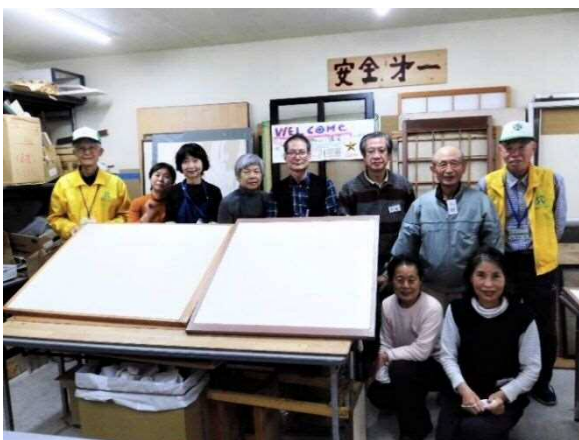

第21回技能班講習会（報告）

11月24日（木）高浜作業所において、網戸・障子張替えの講習会がありました。一般の方を含め5名が参加。熱心に学ばれていました。アンケートではうち3名が入班希望していました。（班員も自主研修で参加されました。）

はつらつ工房 年末特別販売！ 【はんてん・ちゃんちゃんこ縫製班】

このたび中入れ綿の高騰により販売価格が値上がります。

★12月15日（木）10:00～15:00

はつらつ館作業室2で、旧価格（1,200円程安くなります）で展示販売会を開催しますので、年内に是非お買い求めください。着物地柄は1点ものですので、お早目にご来館ください。プレゼントにもいかがですか。